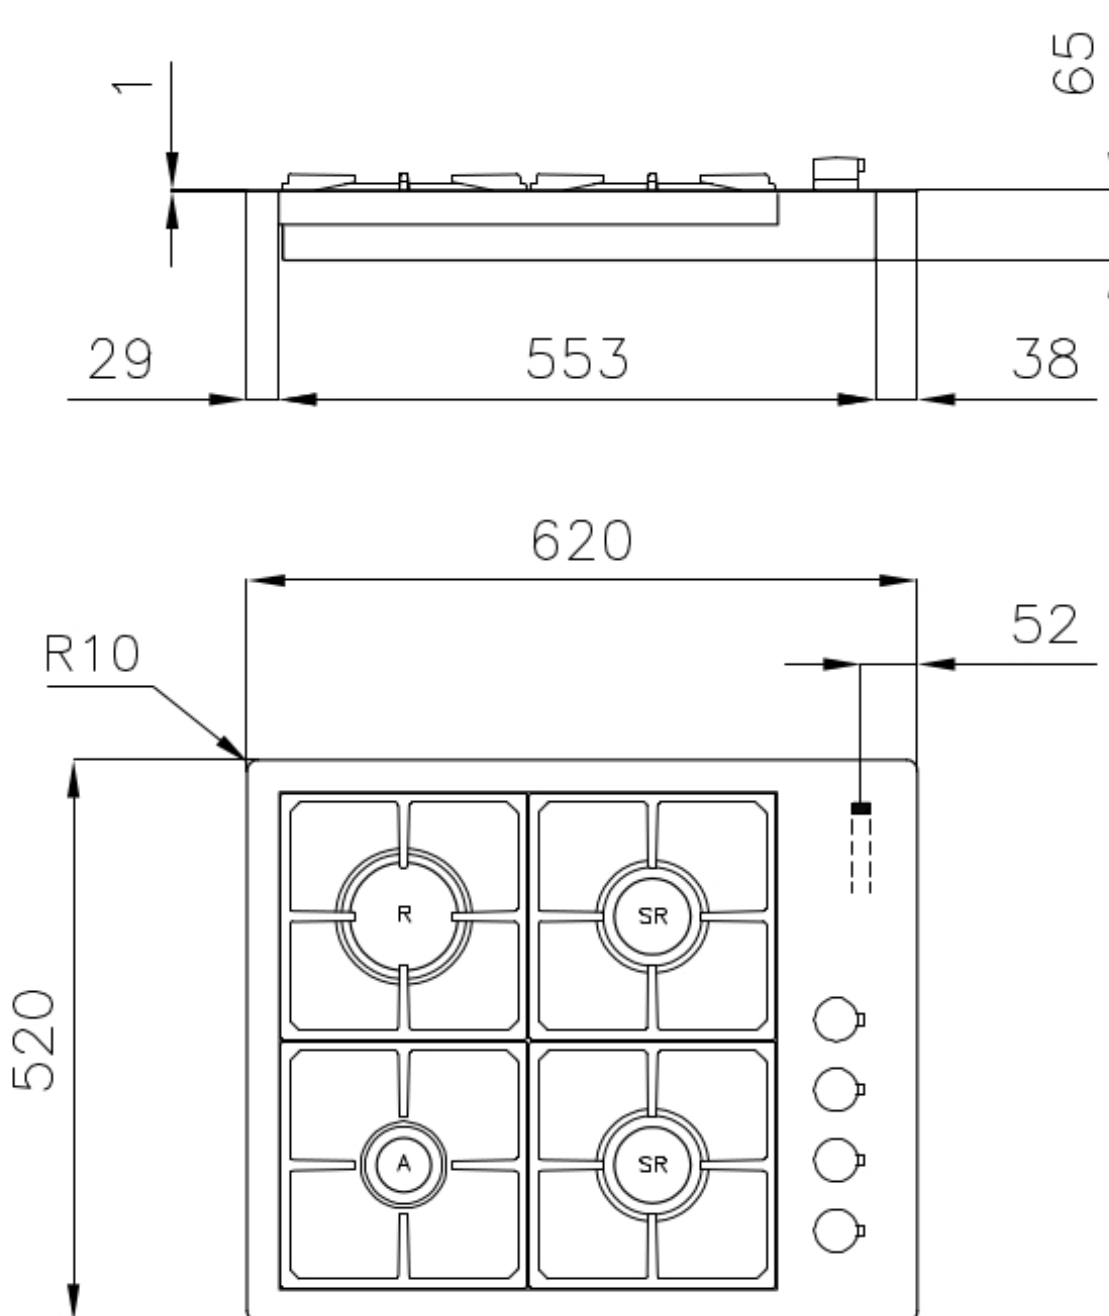

Type d'allumage

Allumage électrique sous le bouton

Type de gaz

Testé pour une installation au gaz méthane, jeu de buses GPL inclus.

Type

Table de cuisson gaz

DESSINS TECHNIQUES